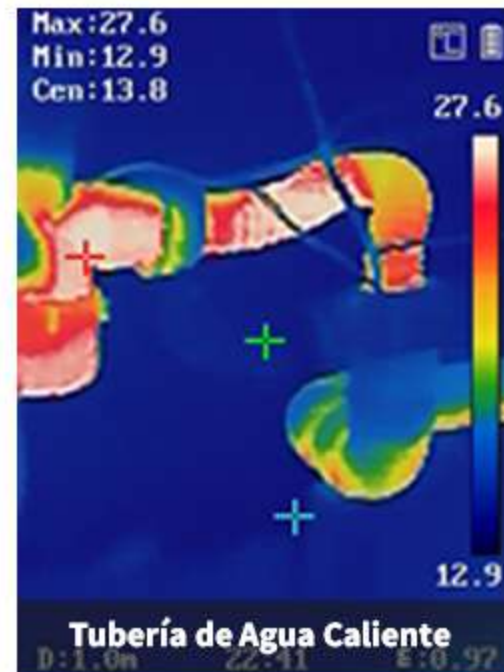

Color LCD

8 h

8 horas
Operación Continua

LED

LED
Luz Suplemento

360 g
(0.79 lb)

Peso Ligero

IP54

Alta
Nivel de Protección

PC

Poderoso
Software de Análisis

APP

Práctico en tiempo real
Aplicación Móvil

La cámara termográfica portátil se basa en la tecnología térmica. Especialmente diseñada para las necesidades de las aplicaciones de medición de temperatura. Las personas pueden resolver rápidamente los errores en el sitio.

MÓDULO TÉRMICO	Sensor de Imagen	Vanadium Oxide Uncooled Focal Plane Array
	IR Resolución	160 × 120 (19 200 pixels)
	NETD	< 40 mk (@25°C), F# = 1.0
	Lente Focal	3.5 mm
	FOV (Campo de Visión)	32.9° × 44.4°
	Frecuencia de Imagen	25 Hz
	Focus	Fixed
VISUALIZACIÓN DE IMAGEN	IFOV	4.85 mrad
	Pantalla	320 × 240 resolution, 3.2" LCD Screen
TERMOGRAFÍA	Paletas de Colores	Black Hot, White Hot, Rainbow, Ironbow
	Rango	-20°C to 550°C (-4°F to 1022°F)
	Presición	Max (±2°C/3.6°F, ±2%), for ambient temperature 15°C to 35°C (59°F to 95°F) and object temperature above 0°C (32°F)
	Preajuste de Medición	Center Spot, Hot Spot, Cold Spot, User Preset Point, Off
BATERÍA	Alarma de Temperatura Alta	Audible Warning
	Tipo de Batería	Rechargeable Li-ion Battery
FUNCIONES	Tiempo de Operación	8 Hours Continuous Running
	Wi-Fi	802.11 a/ac/b/g/n (2.4 and 5 GHz)
	UVC Cast Screen	Yes
	Level/Span	Auto/Manual
ALMACENAJE	Idioma del Menú	17 Languages
	Medios de Almacenaje	EMMC (4 GB)
	Capacidad Almacene de Imagen	20 000 Images
GENERAL	Nivel de Protección	IP54
	Altura de Prueba de Caída	2 m (6.56 ft)
	Peso	360 g (0.79 lb)