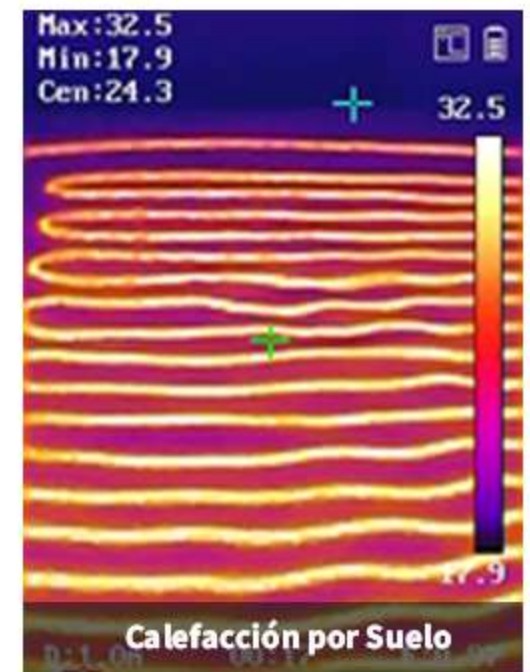

Color LCD

8 h

8 horas
Operación Continua

LED

LED
Luz Suplemento

360 g
(0.79 lb)

Peso Ligero

IP54

Alta
Nivel de Protección

PC

Poderoso
Software de Análisis

APP

Práctico en tiempo real
Aplicación Móvil

La cámara termográfica portátil se basa en la tecnología térmica. Especialmente diseñada para las necesidades de las aplicaciones de medición de temperatura. Las personas pueden resolver rápidamente los errores en el sitio.

MÓDULO TÉRMICO	Sensor de Imagen	Vanadium Oxide Uncooled Focal Plane Array
	IR Resolución	160 × 120 (19 200 pixels)
	NETD	< 40 mk (@25°C), F# = 1.0
	Lente Focal	3.5 mm
	FOV (Campo de Visión)	32.9° × 44.4°
	Frecuencia de Imagen	25 Hz
	Focus	Fixed
VISUALIZACIÓN DE IMAGEN	IFOV	4.85 mrad
	Pantalla	320 × 240 resolution, 3.2" LCD Screen
TERMOGRAFÍA	Paletas de Colores	Black Hot, White Hot, Rainbow, Ironbow
	Rango	-20°C to 550°C (-4°F to 1022°F)
	Presición	Max (±2°C/3.6°F, ±2%), for ambient temperature 15°C to 35°C (59°F to 95°F) and object temperature above 0°C (32°F)
	Preajuste de Medición	Center Spot, Hot Spot, Cold Spot, User Preset Point, Off
BATERÍA	Alarma de Temperatura Alta	Audible Warning
	Tipo de Batería	Rechargeable Li-ion Battery
FUNCIONES	Tiempo de Operación	8 Hours Continuous Running
	Wi-Fi	802.11 a/ac/b/g/n (2.4 and 5 GHz)
	UVC Cast Screen	Yes
	Level/Span	Auto/Manual
ALMACENAJE	Idioma del Menú	17 Languages
	Medios de Almacenaje	EMMC (4 GB)
	Capacidad Almacene de Imagen	20 000 Images
GENERAL	Nivel de Protección	IP54
	Altura de Prueba de Caída	2 m (6.56 ft)
	Peso	360 g (0.79 lb)