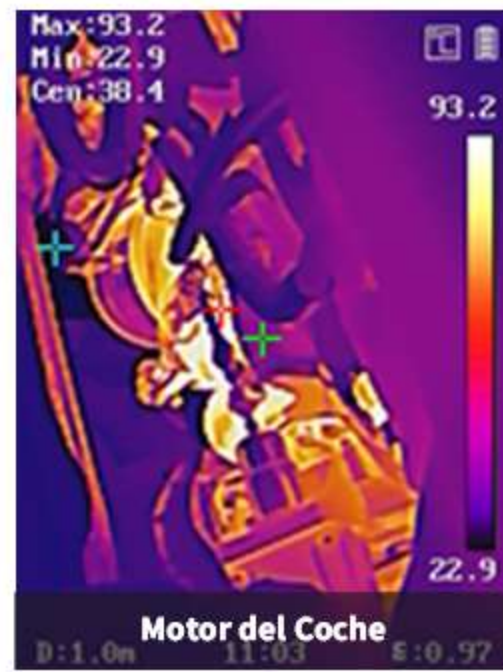

Color LCD

8 h

8 horas
Operación Continua

LED

LED
Luz Suplemento

360 g
(0.79 lb)

Peso Ligero

IP54

Alta
Nivel de Protección

PC

Poderoso
Software de Análisis

APP

Práctico en tiempo real
Aplicación Móvil

La cámara termográfica portátil se basa en la tecnología térmica. Especialmente diseñada para las necesidades de las aplicaciones de medición de temperatura. Las personas pueden resolver rápidamente los errores en el sitio.

MÓDULO TÉRMICO	Sensor de Imagen	Vanadium Oxide Uncooled Focal Plane Array
	IR Resolución	160 × 120 (19 200 pixels)
	NETD	< 40 mk (@25°C), F# = 1.0
	Lente Focal	3.5 mm
	FOV (Campo de Visión)	32.9° × 44.4°
	Frecuencia de Imagen	25 Hz
	Focus	Fixed
VISUALIZACIÓN DE IMAGEN	IFOV	4.85 mrad
	Pantalla	320 × 240 resolution, 3.2" LCD Screen
TERMOGRAFÍA	Paletas de Colores	Black Hot, White Hot, Rainbow, Ironbow
	Rango	-20°C to 550°C (-4°F to 1022°F)
	Presición	Max (±2°C/3.6°F, ±2%), for ambient temperature 15°C to 35°C (59°F to 95°F) and object temperature above 0°C (32°F)
	Preajuste de Medición	Center Spot, Hot Spot, Cold Spot, User Preset Point, Off
BATERÍA	Alarma de Temperatura Alta	Audible Warning
	Tipo de Batería	Rechargeable Li-ion Battery
FUNCIONES	Tiempo de Operación	8 Hours Continuous Running
	Wi-Fi	802.11 a/ac/b/g/n (2.4 and 5 GHz)
	UVC Cast Screen	Yes
	Level/Span	Auto/Manual
ALMACENAJE	Idioma del Menú	17 Languages
	Medios de Almacenaje	EMMC (4 GB)
	Capacidad Almacene de Imagen	20 000 Images
GENERAL	Nivel de Protección	IP54
	Altura de Prueba de Caída	2 m (6.56 ft)
	Peso	360 g (0.79 lb)